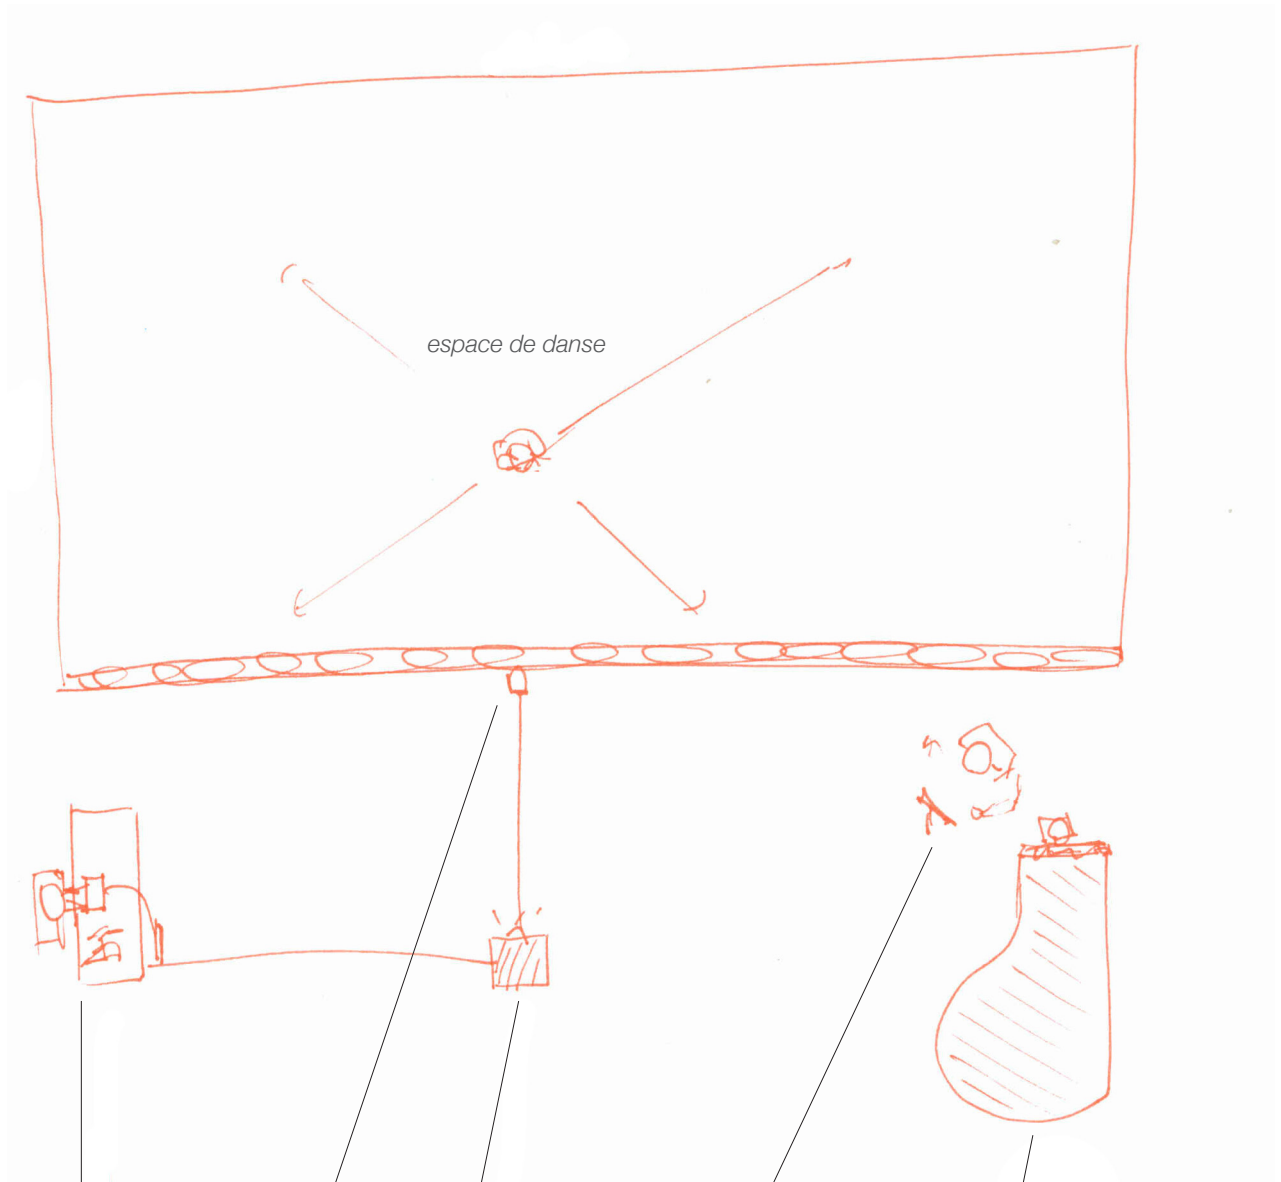

VAKOG
Une Empreinte Poétique

Fiche technique

Matériel nécessaire

- Tapis de scène & plancher de danse
- lumière de scène
- Tulle blanc (7 x 4m)
- Piano à queue + siège
- 2 pupitres
- 4 lampes de pupitre
- 2 chaises
- 1 table
- 1 vidéo projecteur full-HD
- alimentation électrique, rallonges & multiprises

Le collectif est autonome pour le reste du matériel instrumental, informatique et chorégraphique

VAKOG
Une Empreinte Poétique

Plan de scène

ordinateur
besoin arrivée électricité
+ multiprise

webcam
liaison usb avec l'ordinateur